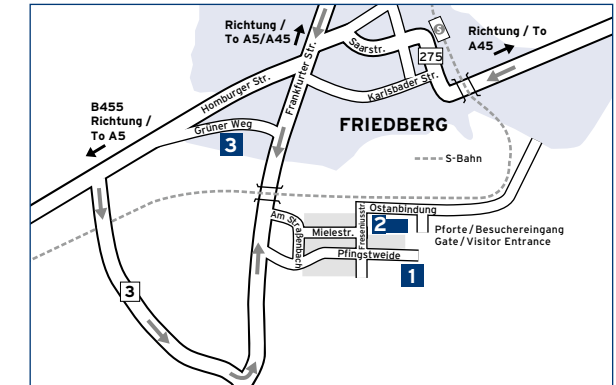

Weitere Standorte Further Locations

FRIEDBERG

1. **1 Pflingstweide 53**
   Fresenius Kabi
2. **2 Freseniusstraße 1**
   Fresenius Kabi
   Produktion und Logistik / Production and Logistics
3. **3 Grüner Weg 10**
   Fresenius Kabi